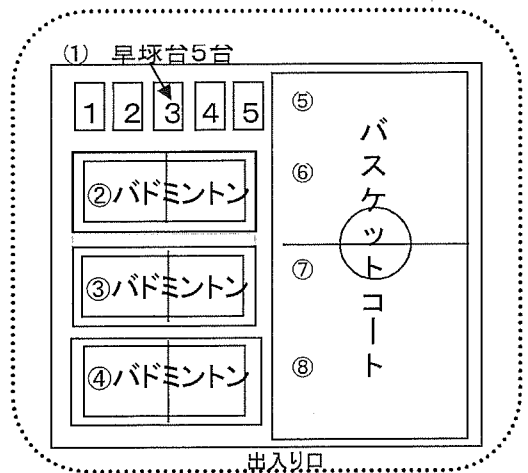

多目的ルーム

①午前 ②午後 ③夜間

日	曜	使用サークル名	日	曜	使用サークル名	日	曜	使用サークル名
1	月	① ② ③優至会	11	木	① ②ゆったり太極拳 ③芦原会館	21	日	① ② ③
2	火	① ② ③	12	金	①ストレッチサークル ② ③	22	月	① ② ③
3	水	①大会 ②大会 ③大会	13	土	①大会 ②大会 ③大会	23	火	① ② ③
4	木	①大会 ②大会 ③大会	14	日	① ② ③	24	水	① ②ゆったり太極拳 ③Realize
5	金	①大会 ②大会 ③大会	15	月	① ② ③施設点検	25	木	① ②ゆったり太極拳 ③芦原会館
6	土	①大会 ②大会 ③大会	16	火	① ② ③	26	金	①ストレッチサークル ② ③
7	日	①大会 ②大会 ③大会	17	水	① ②ゆったり太極拳 ③Realize	27	土	① ② ③
8	月	① ② ③優至会	18	木	① ②ゆったり太極拳 ③芦原会館	28	日	① ② ③
9	火	① ② ③	19	金	①ストレッチサークル ② ③	29	月	① ② ③優至会
10	水	① ②ゆったり太極拳 ③Realize	20	土	①大会 ②大会 ③大会	30	火	① ② ③
			31	水	① ②ゆったり太極拳 ③Realize			

※多目的ルームは軽スポーツ専用です。

アリーナ一般開放情報

時間区分	午 前			午 後			夜 間		
	Aコート	B	バスケ他	Aコート	B	バスケ他	Aコート	B	バスケ他
日 曜	バド	卓球	バスケ他	バド	卓球	バスケ他	バド	卓球	バスケ他
1 月	1	5	全面	2	5	全面	0	5	半面
2 火	1	1	0	3	1	0	1	5	0
3 水	0	0	0	0	0	0	0	0	0
4 木	0	0	0	0	0	0	0	0	0
5 金	0	0	0	0	0	0	0	0	0
6 土	0	0	0	0	0	0	0	0	0
7 日	0	0	0	0	0	0	0	0	0
8 月	1	5	全面	2	5	全面	0	5	半面
9 火	0	1	0	3	1	0	1	1	0
10 水	2	1	0	3	1	0	1	5	0
11 木	1	1	0	2	1	全面	1	5	0
12 金	1	1	0	3	1	0	3	5	全面
13 土	0	0	0	0	0	0	0	0	0
14 日	3	5	0	3	5	0	3	5	全面
15 月	1	5	全面	2	5	全面	0	0	0
16 火	0	1	0	3	1	0	1	1	0
17 水	1	1	0	3	1	0	1	5	0
18 木	1	1	0	2	1	全面	1	5	0
19 金	1	1	0	3	1	0	3	5	全面
20 土	0	0	0	0	0	0	0	0	0
21 日	3	5	全面	3	5	全面	3	5	全面
22 月	1	5	全面	2	5	全面	0	5	半面
23 火	0	1	0	3	1	0	3	5	全面
24 水	1	1	0	3	1	0	1	5	0
25 木	1	1	0	2	1	全面	1	5	0
26 金	1	1	0	3	1	0	3	5	全面
27 土	3	5	半面	0	0	全面	3	5	全面
28 日	3	5	全面	3	5	全面	3	5	全面
29 月	1	5	全面	2	5	全面	0	5	半面
30 火	0	1	0	3	1	0	1	1	0
31 水	1	1	0	3	1	0	1	5	0

* 基本的に(月)~(金) 15時~16時50分までは一般開放です。 (但し大会、貸切を除く) 登別市総合体育館 登別市若山町2-26-1
詳しくは職員に確認して下さい。 電話番号 85-5552

使用時間	
①午前	9:00 ~ 11:50
②午後	13:00 ~ 16:50
③夜間	18:00 ~ 20:50
閉館	21:00

※退館時間厳守のご協力をお願いします。

一般使用料金表	
大人	100円
高校生	50円
小・中学生	30円

▼一般使用について

- ❖ 一般開放時は、個人でご利用頂けます
- ❖ 使用券を券売機で購入し、窓口へ提出
- ❖ 小・中学生だけで夜間は利用できません

▼使用時のお願い

- ・運動靴・動きやすい服装を着用して下さい
- ・アリーナ内での食事は禁止。指定の場所で行って下さい。(職員に確認して下さい)
- ・アリーナ内での飲み物は、水筒またはペットボトル
- ・用具の貸出はしてませんので、各自でご用意して下さい。
- ・体育館を貸切予約する場合は、使用月の前月の20日迄に受付にて相談して下さい。
- ・利用人数によってコートの変更・移動もありますので、ご了承下さい

▼アリーナの空情報のみかた

- ・枠内の数字は、各種目の空き状況を表示しています。
- ・質問等がありましたらお気軽にお電話下さい