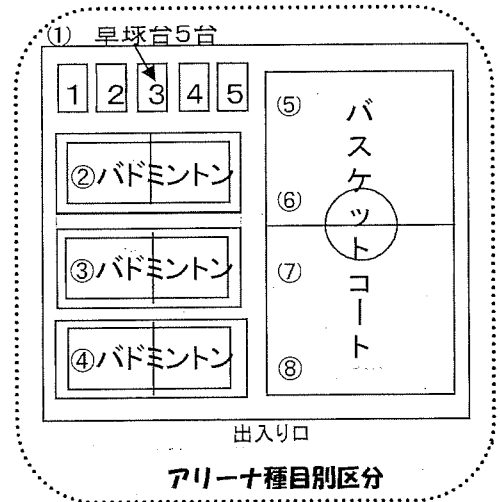

10月分 多目的ルーム

①午前 ②午後 ③夜間

日	曜	使用サークル名	日	曜	使用サークル名	日	曜	使用サークル名
1	日	①大会 ②大会 ③大会	11	水	① ②ゆったり太極拳 ③	21	土	①大会 ②大会 ③大会
2	月	① ② ③優至会	12	木	① ②ゆったり太極拳 ③芦原会館	22	日	①大会 ②大会 ③大会
3	火	① ② ③あっぱれ(よさこい)	13	金	①ストレッチサークル ② ③	23	月	① ② ③優至会
4	水	① ②ゆったり太極拳 ③	14	土	①大会 ②大会 ③大会	24	火	① ② ③あっぱれ(よさこい)
5	木	① ②ゆったり太極拳 ③芦原会館	15	日	①大会 ②大会 ③大会	25	水	① ②ゆったり太極拳 ③
6	金	①ストレッチサークル ② ③	16	月	① ② ③優至会	26	木	① ②ゆったり太極拳 ③芦原会館
7	土	①大会 ②大会 ③大会	17	火	① ② ③あっぱれ(よさこい)	27	金	①ストレッチサークル ② ③
8	日	①大会 ②大会 ③大会	18	水	① ②ゆったり太極拳 ③	28	土	①大会 ②大会 ③大会
9	月	①大会 ②大会 ③大会	19	木	① ②ゆったり太極拳 ③芦原会館	29	日	①大会 ②大会 ③大会
10	火	① ② ③	20	金	①ストレッチサークル ② ③	30	月	① ② ③優至会
						31	火	① ② ③あっぱれ(よさこい)

※多目的ルームは軽スポーツ専用です。

10月分 アリーナ一般開放情報

時間区分	午前			午後			夜間		
	Aコート	B		Aコート	B		Aコート	B	
日 曜	バド	卓球	バスケ	バド	卓球	バスケ	バド	卓球	バスケ
1 日	0	0	0	0	0	0	0	0	0
2 月	1	5	全面	2	5	全面	0	5	半面
3 火	0	1	0	3	1	0	3	5	全面
4 水	1	1	0	3	1	0	1	5	0
5 木	1	1	0	2	1	全面	1	5	0
6 金	1	1	0	3	1	0	3	5	全面
7 土	0	0	0	0	0	0	0	0	0
8 日	0	0	0	0	0	0	0	0	0
9 月	0	0	0	0	0	0	0	0	0
10 火	0	1	0	3	1	0	1	1	0
11 水	1	1	0	3	1	0	1	5	0
12 木	1	1	0	2	1	全面	1	5	0
13 金	1	1	0	3	1	0	3	5	全面
14 土	0	0	0	0	0	0	0	0	0
15 日	0	0	0	0	0	0	0	0	0
16 月	1	5	全面	2	5	0	0	5	半面
17 火	0	1	0	3	1	0	1	1	0
18 水	1	1	0	3	1	0	1	5	0
19 木	1	1	0	2	1	全面	1	5	全面
20 金	1	1	0	3	1	0	3	5	全面
21 土	0	0	0	0	0	0	0	0	0
22 日	0	0	0	0	0	0	0	0	0
23 月	1	5	全面	2	5	0	0	5	半面
24 火	0	1	0	3	1	0	1	1	0
25 水	1	1	0	3	1	0	1	5	0
26 木	1	1	0	2	1	全面	1	5	全面
27 金	1	1	0	3	1	0	3	5	全面
28 土	0	0	0	0	0	0	0	0	0
29 日	0	0	0	0	0	0	0	0	0
30 月	1	5	全面	2	5	0	0	5	半面
31 火	0	1	0	3	1	0	1	5	0

*基本的に(月)~(金) 15時~16時50分までは一般開放です。
(但し大会、貸切を除く)
詳しくは職員に確認して下さい。

	使用時間
①午前	9:00 ~ 11:50
②午後	13:00 ~ 16:50
③夜間	18:00 ~ 20:50
閉館	21:00

※退館時間厳守のご協力を
お願いします。

一般使用料金表	
大人	100円
高校生	50円
小・中学生	30円

▼一般使用について

- ❖一般開放時は、個人でご利用頂けます
- ❖使用券を券売機で購入し、窓口にて提出
- ❖小・中学生だけで夜間は利用できません

▼使用時のお願い

- ・運動靴・動きやすい服装を着用して下さい
- ・アリーナ内での食事は禁止。指定の場所で行って下さい。(職員に確認して下さい)
- ・アリーナ内での飲み物は、水筒またはペットボトル
- ・用具の貸出はしてませんので、各自でご用意して下さい。
- ・体育館を貸切予約する場合は、使用月の前月の20日迄に受付にて相談して下さい。
- ・利用人数によってコートの変更・移動もありますので、ご了承下さい

▼アリーナの空情報のみかた

- ・枠内の数字は、各種目の空き状況を表示しています。
- ・質問等がありましたらお気軽にお電話下さい